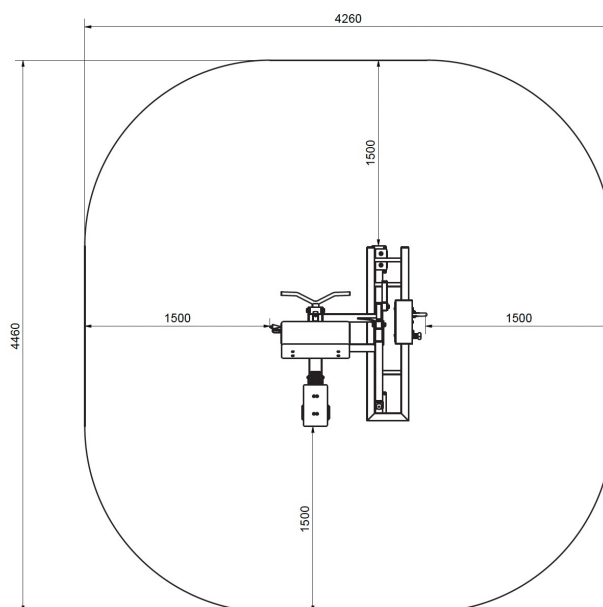

OG72 SITTANDE BICEPSCURL

D I M E N S I O N E R

Längd	1460 mm
Bredd	1260 mm
Höjd	970 mm
Utrustningens vikt	190 kg (1 x weight unit)

M A T E R I A L

Metalldelar	Stål
Rörelsearm	Rostfritt stål
Rörhållfasthet	3-6 mm
Ytbeläggning	Zink- och pulverlackering, elektropolering

L A N D / S T A N D A R D

Tillverkningsland	Finland
Standard	EN16630

M O N T E R I N G

- A. Betong Monterad på betongyta
- B. Plattform Installerad på flyttbar plattform

F U N D A M E N T

Exempelvis: Konstgräs eller säkerhetsplattform
Betong minst 120 mm under utrustningen
Markfrostisolering, tjocklek baserad på marken

Instruktioner inkluderade vid leverans:
installationsinstruktioner, underhåll, användarinformation.
Kontakt: info@omnigym.com

EN16630